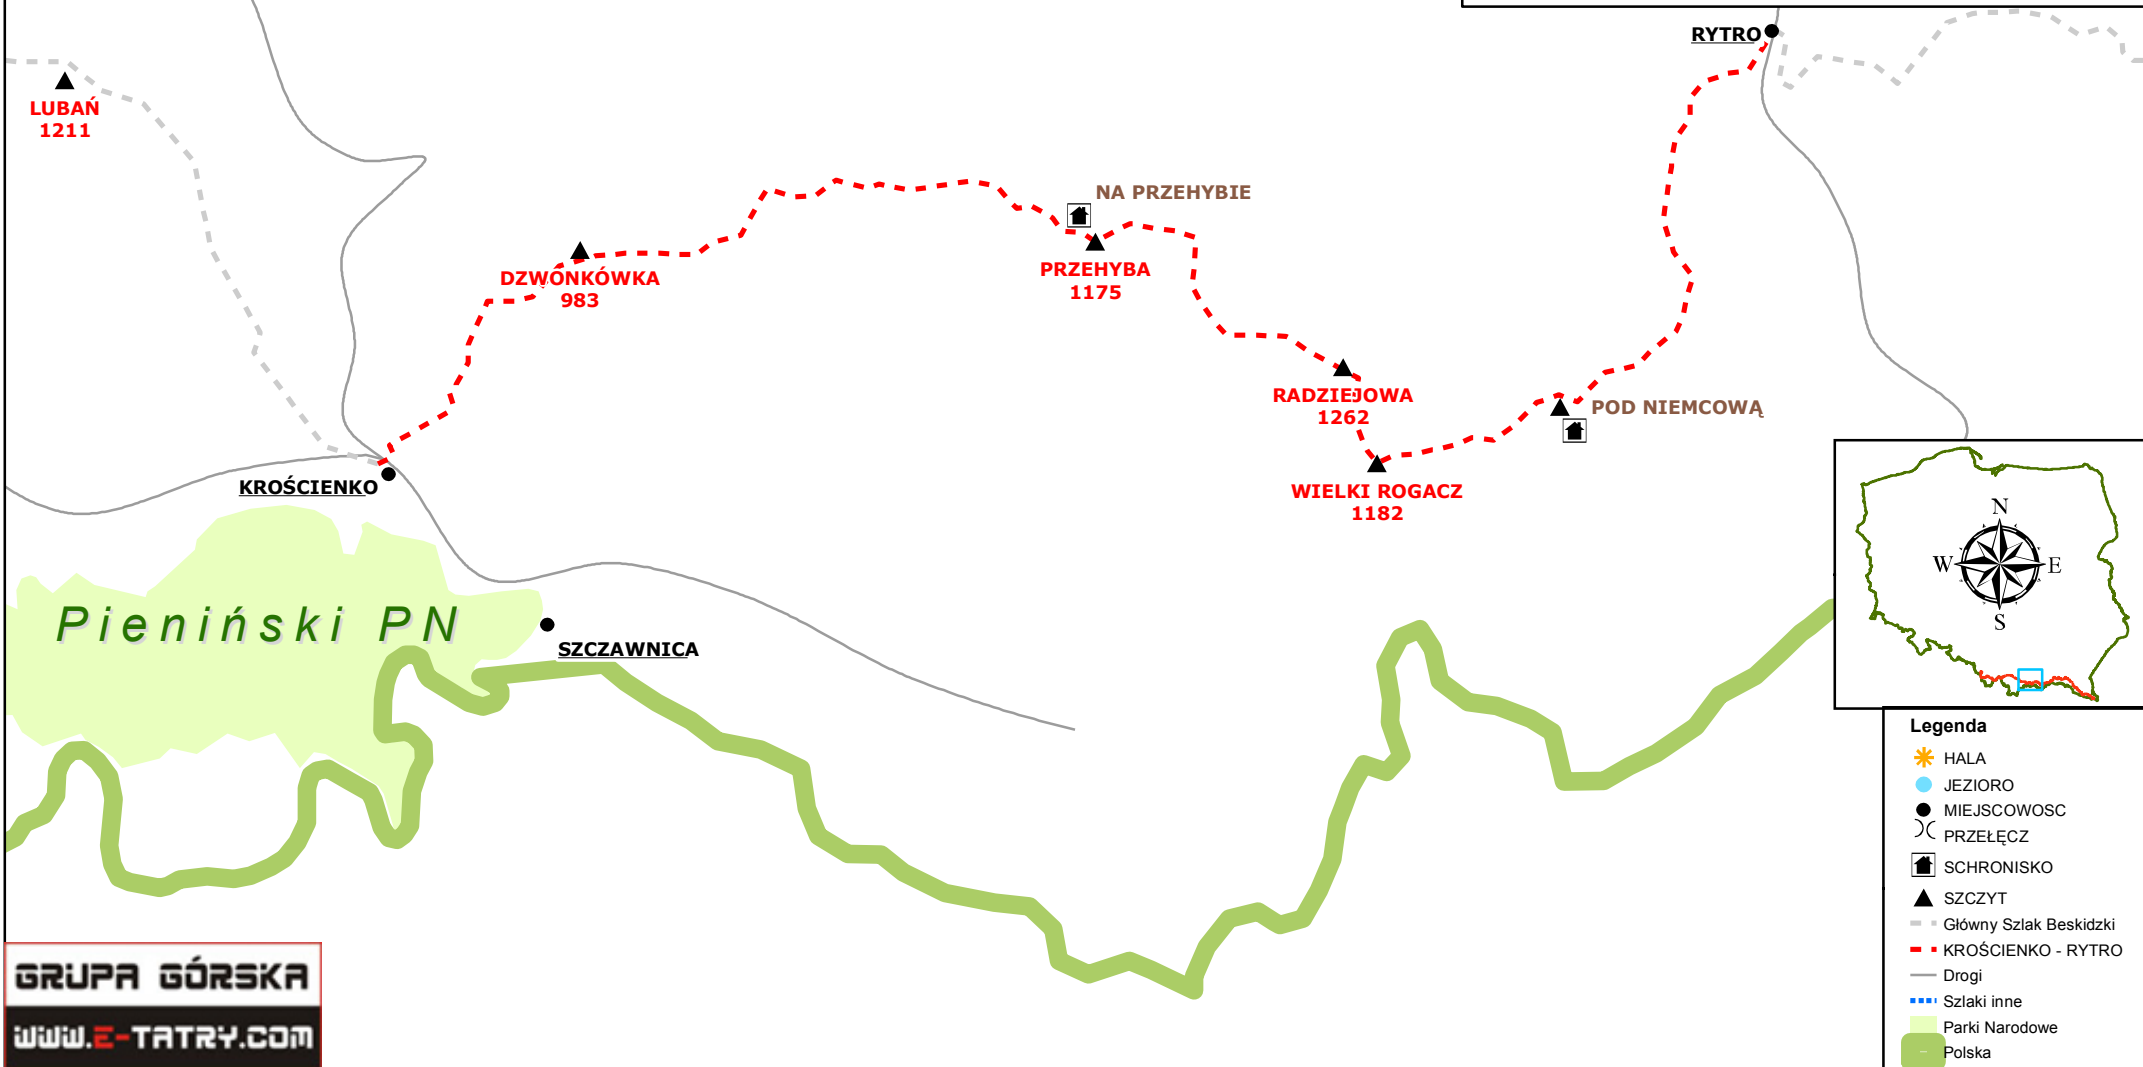

# GŁÓWNY SZLAK BESKIDZKI GSBGG2008

## ETAP 9 Krościenko - Rytro

SKALA 1:100 000

- Legenda**
- HALA
  - JEZIORO
  - MIEJSCOWOSC
  - PRZEŁĘCZ
  - SCHRONISKO
  - SZCZYT
  - Główny Szlak Beskidzki
  - KROŚCIENKO - RYTRÓ
  - Drogi
  - Szlaki inne
  - Parki Narodowe
  - Polska