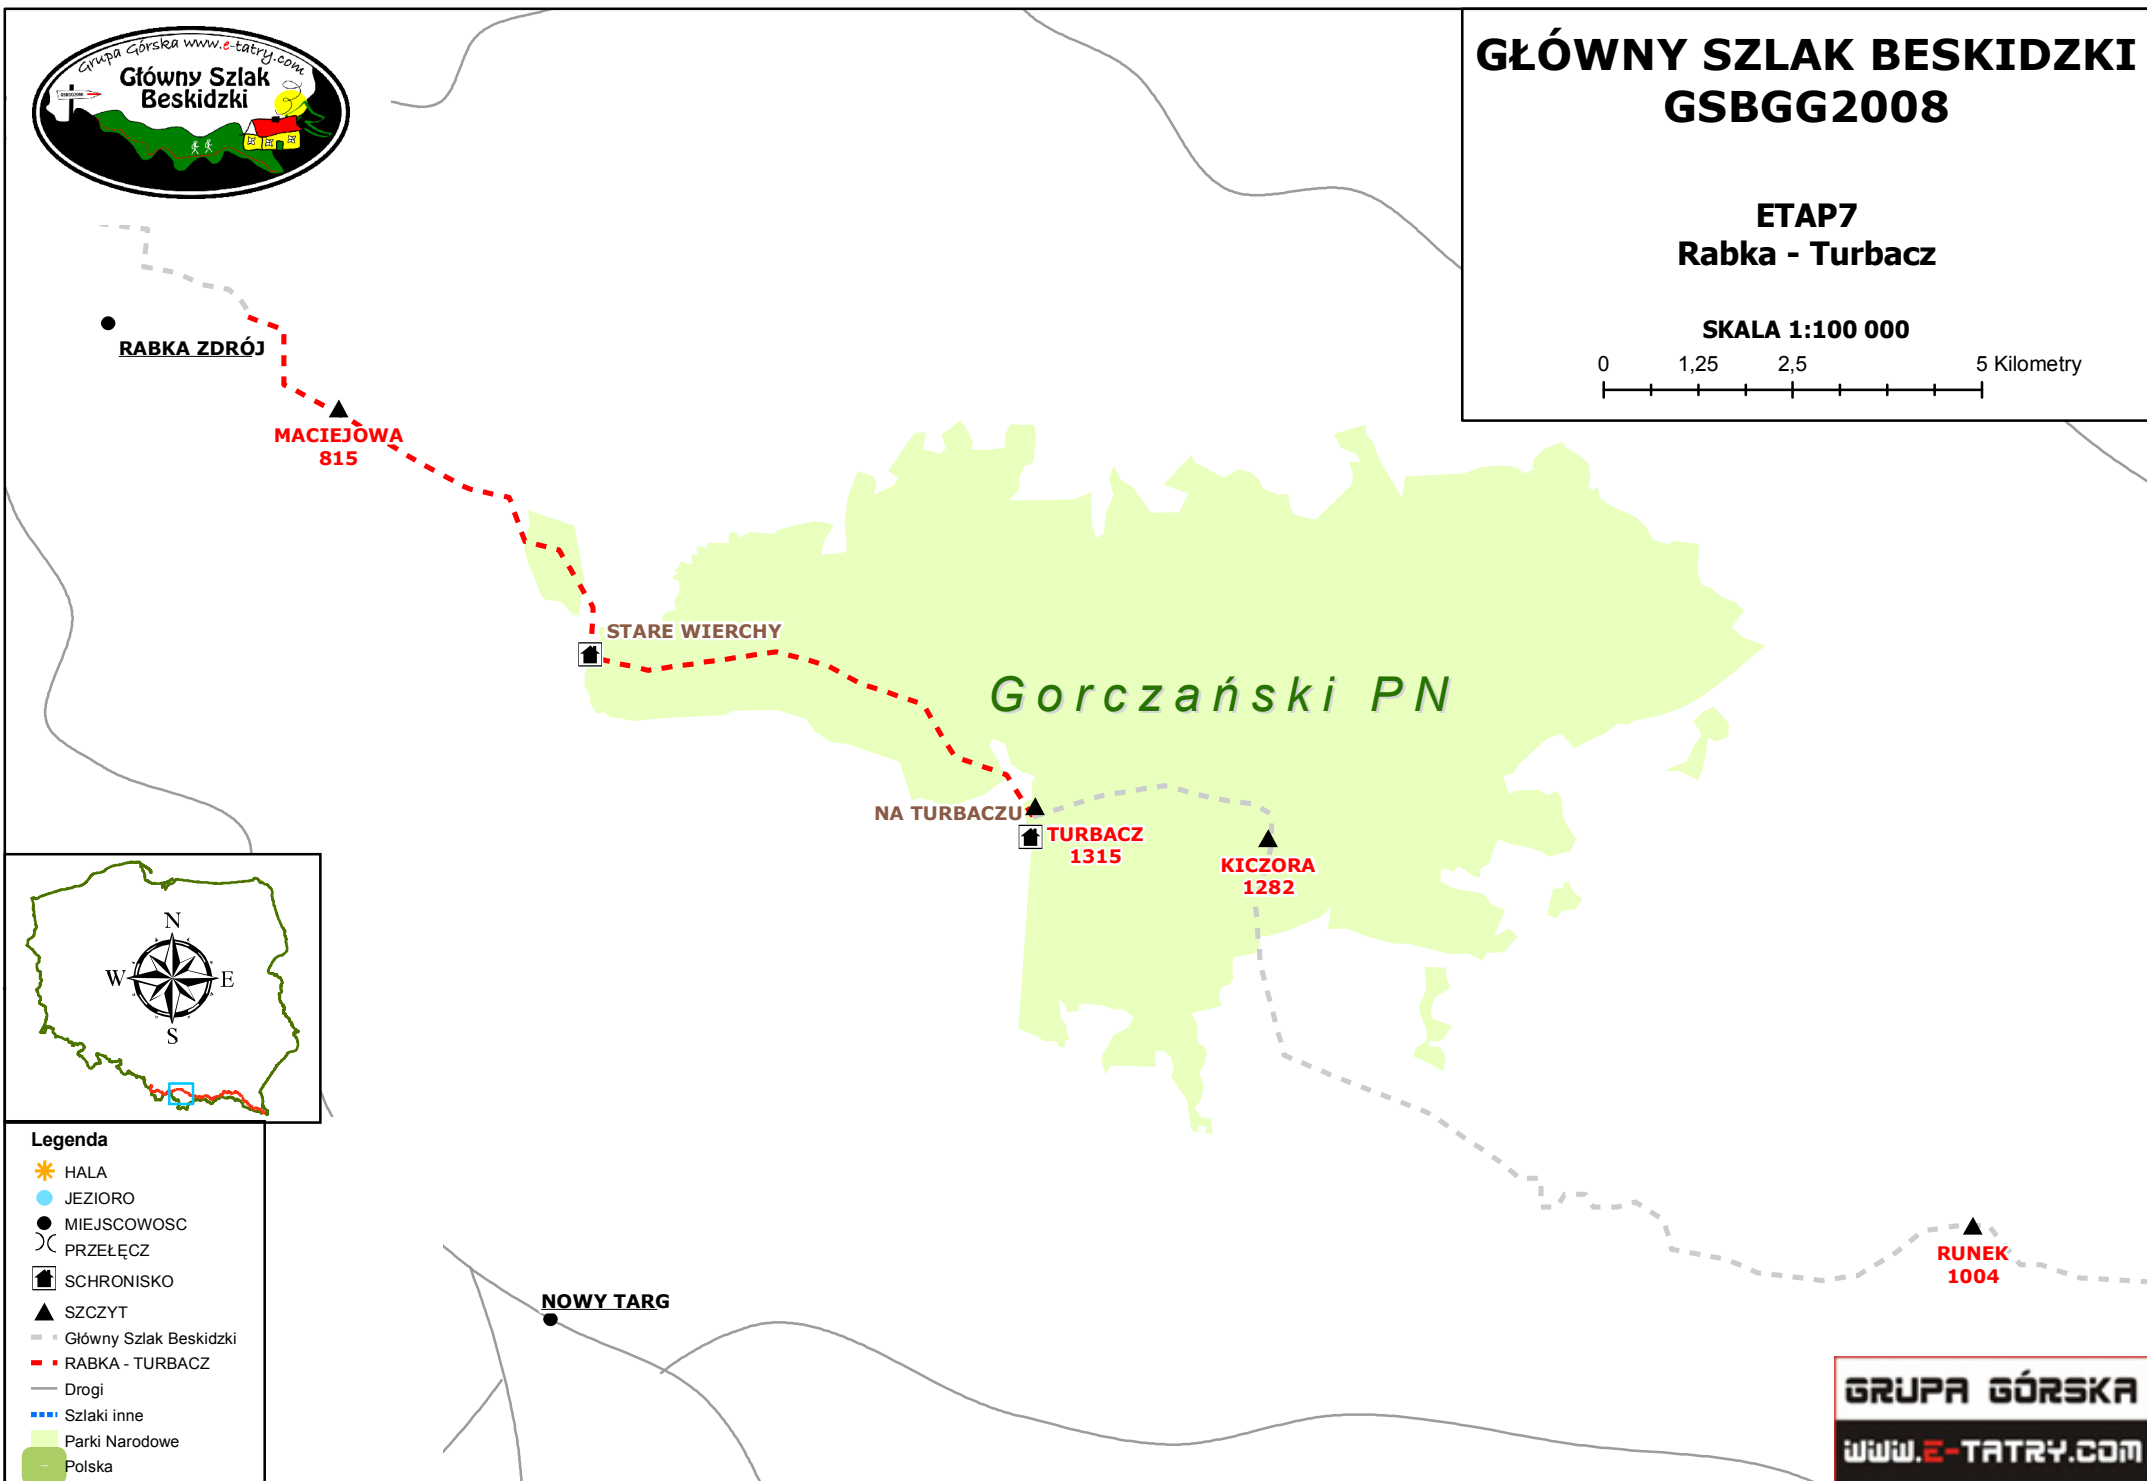

GŁÓWNY SZLAK BESKIDZKI GSBGG2008

**ETAP7
Rabka - Turbacz**

SKALA 1:100 000

Legenda

- HALA
- JEZIORO
- MIEJSCOWOŚĆ
- PRZEŁĘCZ
- SCHRONISKO
- SZCZYT
- Główny Szlak Beskidzki
- RABKA - TURBACZ
- Drogi
- Szlaki inne
- Parki Narodowe
- Polska