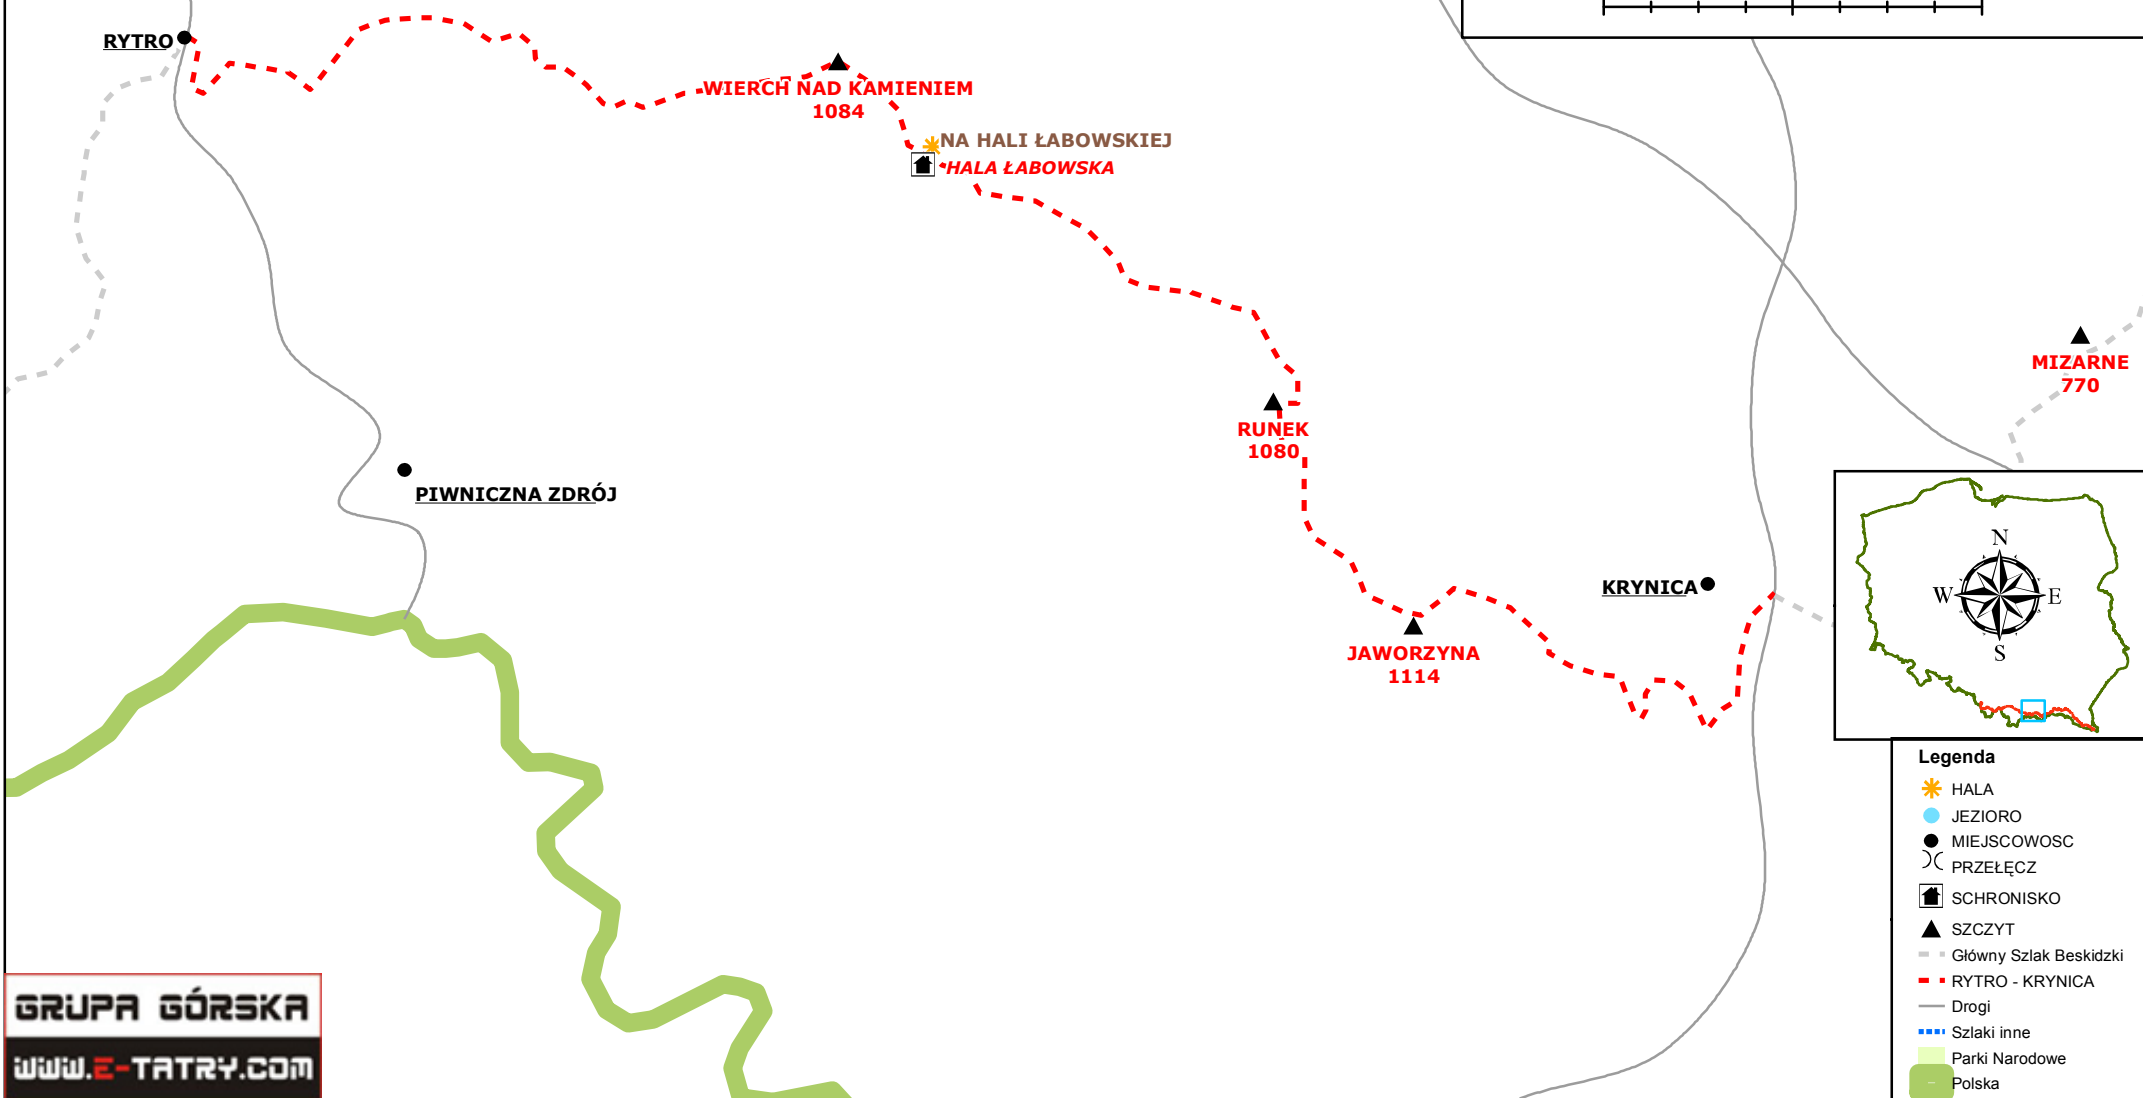

GŁÓWNY SZLAK BESKIDZKI GSBGG2008

ETAP 10
Rytro - Krynica

SKALA 1:100 000

Legenda

- HALA
- JEZIORO
- MIEJSCOWOSC
- PRZEŁĘCZ
- SCHRONISKO
- SZCZYT
- Główny Szlak Beskidzki
- RYTRÓ - KRYNICA
- Drogi
- Szlaki inne
- Parki Narodowe
- Polska